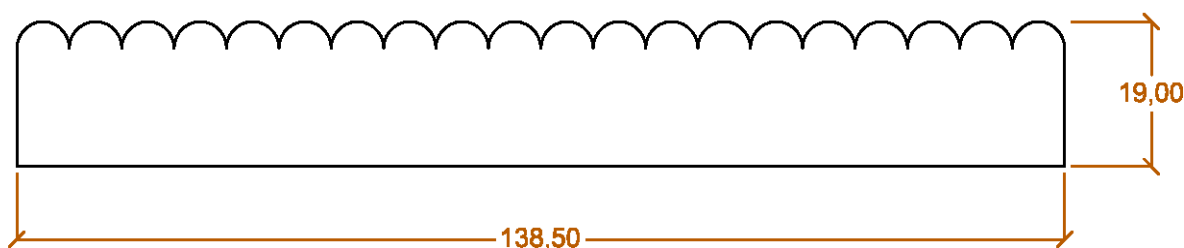

Maßstab – scala	2012	Datum – data	Name – nome	Beschreibung – Descrizione Riffelboden 19x150 Profilo antiscivolo 19x150
	erst.	29.08.12	Gamper Thomas	
Zeichnungs Nr. – disegno nr.				
Für weitere Informationen und Details besuchen Sie uns auf unserer Homepage: Per ulteriori informazioni e dettagli visitate il nostro sito internet:				www.sarnerholz.com