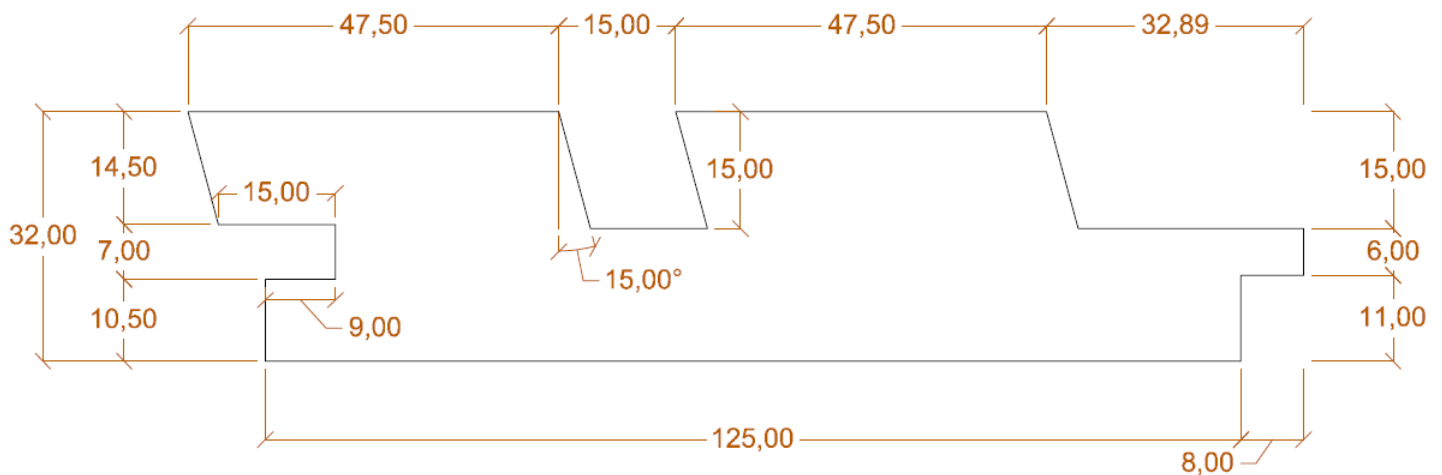

Rhombusdoppelprofil 32x150 Rivestimento romboidale 32x150

**Rhombusdoppelprofil mit Deckbreite: 125 mm
trocken 12 % +/- 2 %**

*Rivestimento esterno romboidale doppio con larghezza netta: 125 mm
essiccate 12 % +/- 2 %*

Holzart essenza	Qualität Qualità		
	AB Top	AB	BC
Fichte – abete	✓		✓
Lärche – larice	✓		✓
Zirbe – cirmolo	✓		✓

Die oben angeführten Maße sind Standardmaße. Andere Maße sind auf Anfrage erhältlich.
Le misure sopra riportate sono standard. Altre misure sono possibili su richiesta.