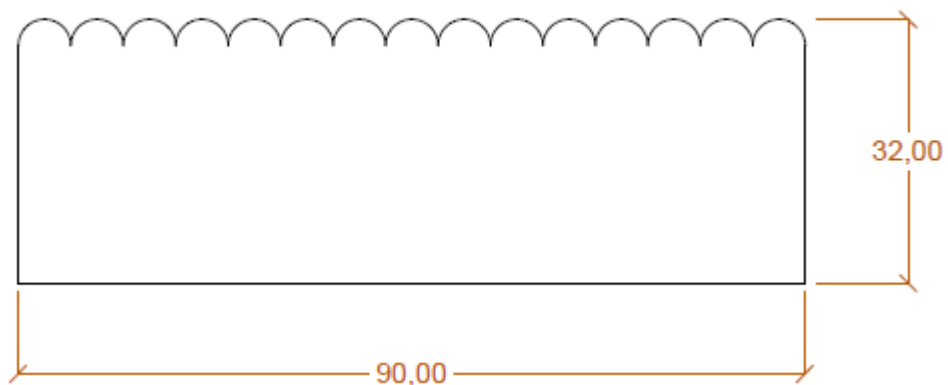

Riffelboden 32x100
Profilo antiscivolo 32x100

Terrassenboden mit Deckbreite: 90 mm
trocken 12 % +/- 2 %

Profilo antiscivolo con larghezza netta: 90 mm
essiccate 12 % +/- 2 %

Holzart essenza	Qualität Qualità		
	AB Top	AB	BC
Lärche – larice	✓	✓	✓
Zirbe - cirmolo	✓		✓

Die oben angeführten Maße sind Standardmaße. Andere Maße sind auf Anfrage erhältlich.
Le misure sopra riportate sono standard. Altre misure sono possibili su richiesta.