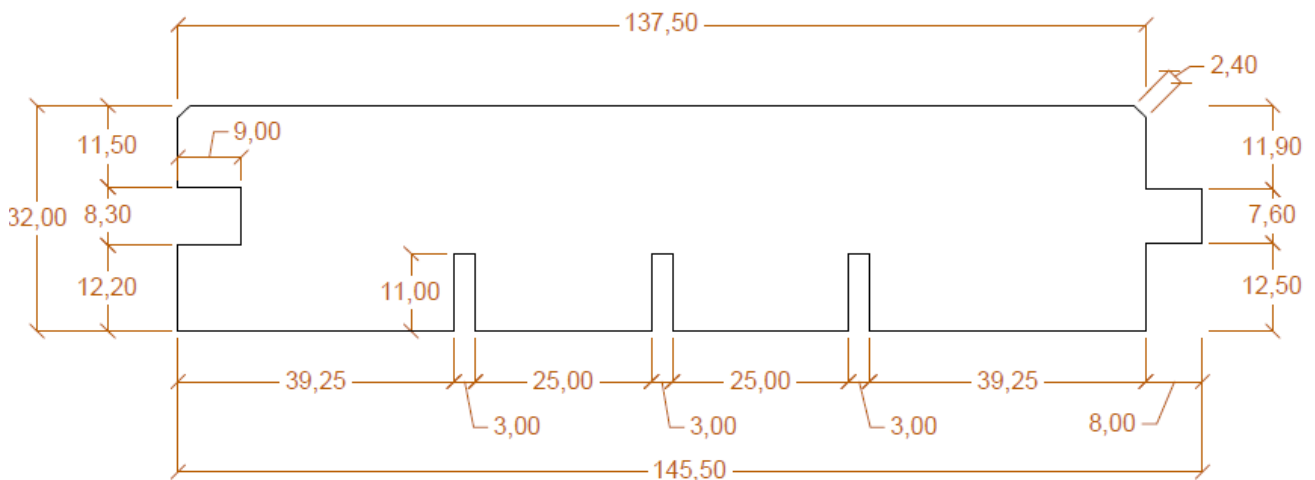

Perlinen 32x150 Perline 32x150

Perlinen mit Deckbreite: 137,5 mm
hinten eingeschnitten mit 2 mm Fase, trocken 12 % +/- 2 %

Perline con larghezza netta: 137,5 mm
con fresatura lato non a vista e bisellate di 2 mm, essiccate 12 % +/- 2 %

Holzart essenza	Qualität Qualità		
	AB Top	AB	BC
Fichte – abete			✓
Lärche – larice	✓		✓

Die oben angeführten Maße sind Standardmaße. Andere Maße sind auf Anfrage erhältlich.
Le misure sopra riportate sono standard. Altre misure sono possibili su richiesta.