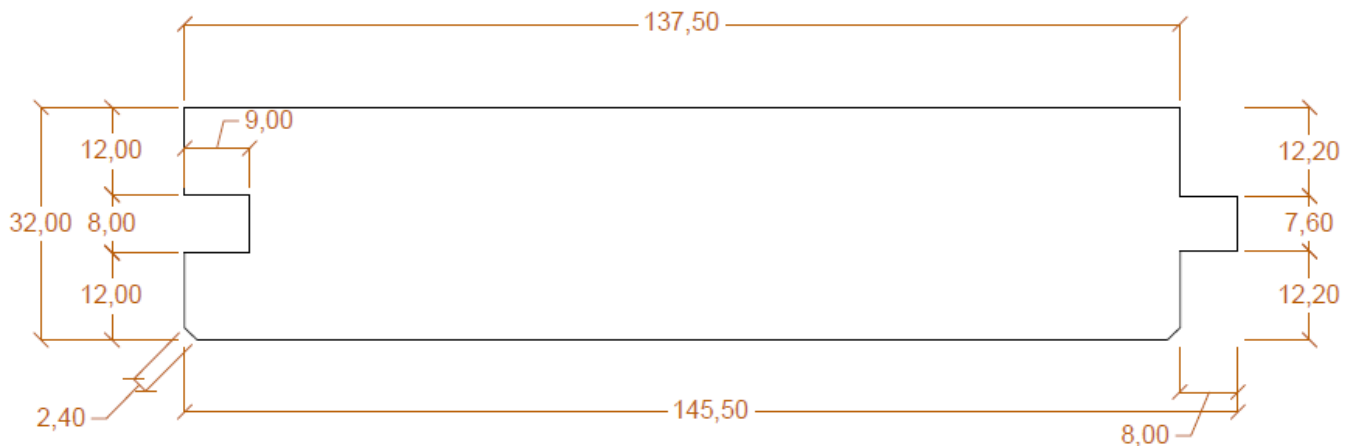

Bodenperlinen 32x150 Perline uso pavimento 32x150

**Balkon und Bodenperlinen für Außenbereich mit Deckbreite: 137,5 mm
beidseitig gehobelt, trocken 12 % +/- 2 %**

*Perline uso pavimento per l'esterno con larghezza netta: 137,5 mm
piallate su due lati, essiccate 12 % +/- 2 %*

Holzart essenza	Qualität Qualità		
	AB Top	AB	BC
Fichte – abete			✓
Lärche – larice	✓		✓
Zirbe – cirmolo	✓		✓

Die oben angeführten Maße sind Standardmaße. Andere Maße sind auf Anfrage erhältlich.
Le misure sopra riportate sono standard. Altre misure sono possibili su richiesta.