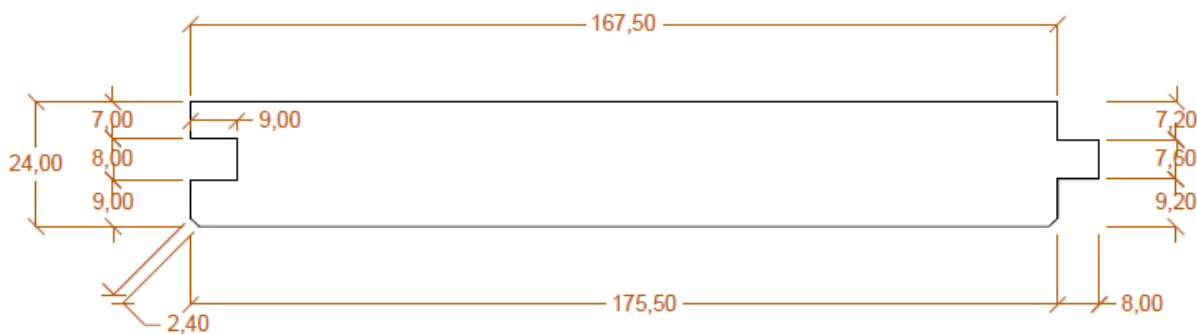

Bodenperlinen 24x180 Perline uso pavimento 24x180

**Balkon und Bodenperlinen für Außenbereich mit Deckbreite: 167,5 mm
beidseitig gehobelt, trocken 12 % +/- 2 %**

*Perline uso pavimento per l'esterno con larghezza netta: 167,5 mm
piallate su due lati, essiccate 12 % +/- 2 %*

Holzart essenza	Qualität Qualità		
	AB Top	AB	BC
Fichte – abete	✓	✓	✓
Lärche – larice	✓	✓	✓

Die oben angeführten Maße sind Standardmaße. Andere Maße sind auf Anfrage erhältlich.
Le misure sopra riportate sono standard. Altre misure sono possibili su richiesta.