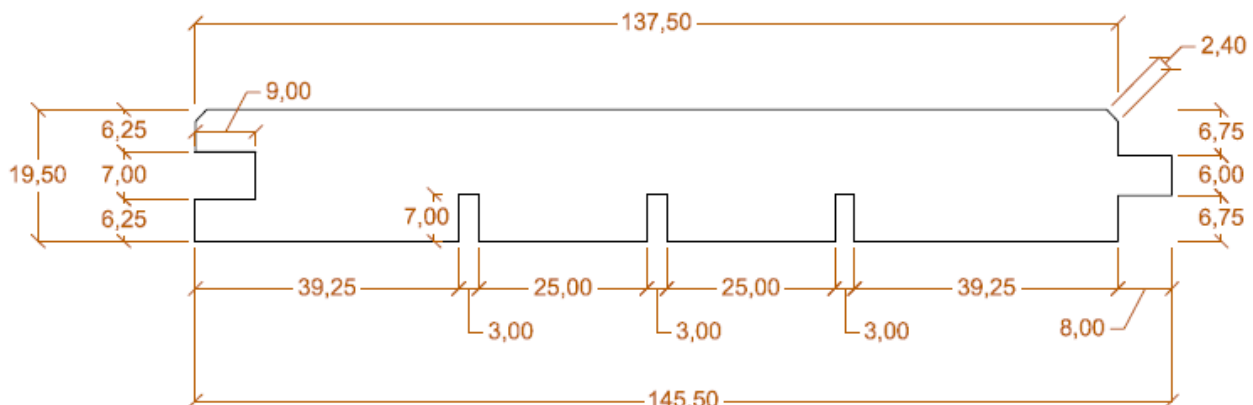

Perlinien 19x150 Perline 19x150

**Perlinien mit Deckbreite: 137,5 mm
hinten eingeschnitten mit 2 mm Fase, trocken 12 % +/- 2 %**

*Perline con larghezza netta: 137,5 mm
con fresatura lato non a vista e bisellate di 2 mm, essiccate 12 % +/- 2 %*

Holzart essenza	Qualität Qualità		
	AB Top	AB	BC
Fichte – abete	✓	ABC	
Lärche – larice	✓		✓
Zirbe – cirmolo	✓		
Fichte gedämpft – abete evaporato	✓		

Die oben angeführten Maße sind Standardmaße. Andere Maße sind auf Anfrage erhältlich.
Le misure sopra riportate sono standard. Altre misure sono possibili su richiesta.