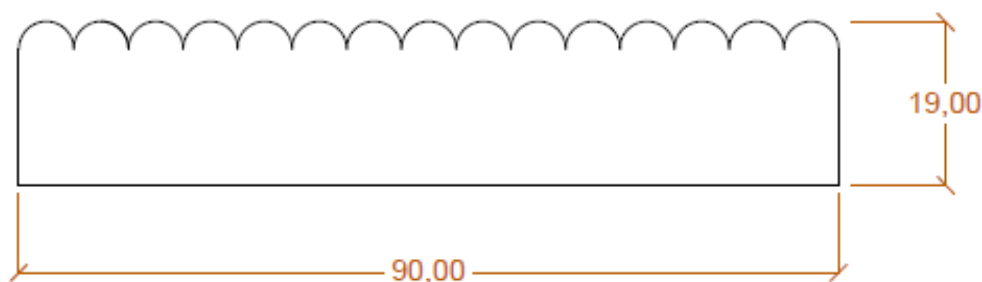

Maßstab – scala	2012	Datum – data	Name – nome	Beschreibung – Descrizione	
	erst.	29.08.12	Gamper Thomas		Riffelboden 19x100 Profilo antiscivolo 19x100
Zeichnungs Nr. – disegno nr.					

Für weitere Informationen und Details besuchen Sie uns auf unserer Homepage:
Per ulteriori informazioni e dettagli visitate il nostro sito internet:

www.sarnerholz.com