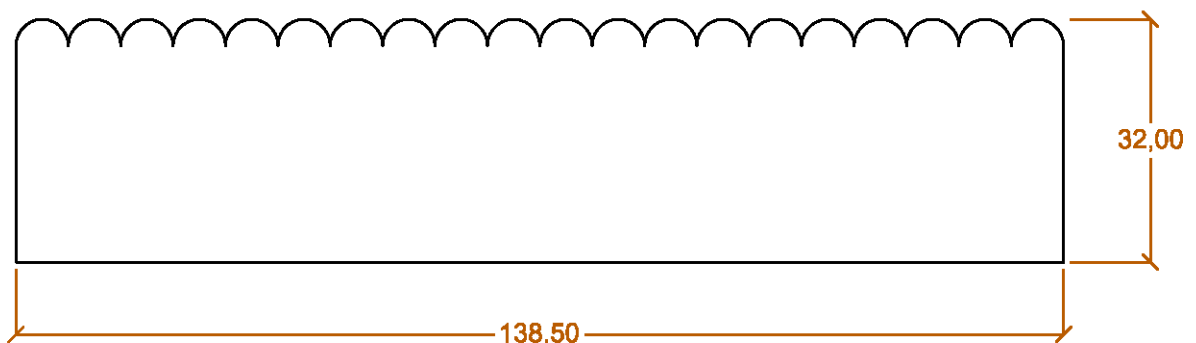

Riffelboden 32x150
Profilo antiscivolo 32x150

Terrassenboden mit Deckbreite: 138,5 mm
trocken 12 % +/- 2 %

Profilo antiscivolo con larghezza netta: 138,5 mm
essiccate 12 % +/- 2 %

Holzart essenza	Qualität Qualità		
	AB Top	AB	BC
Lärche – larice	✓		✓
Zirbe - cirmolo	✓		✓

Die oben angeführten Maße sind Standardmaße. Andere Maße sind auf Anfrage erhältlich.
Le misure sopra riportate sono standard. Altre misure sono possibili su richiesta.