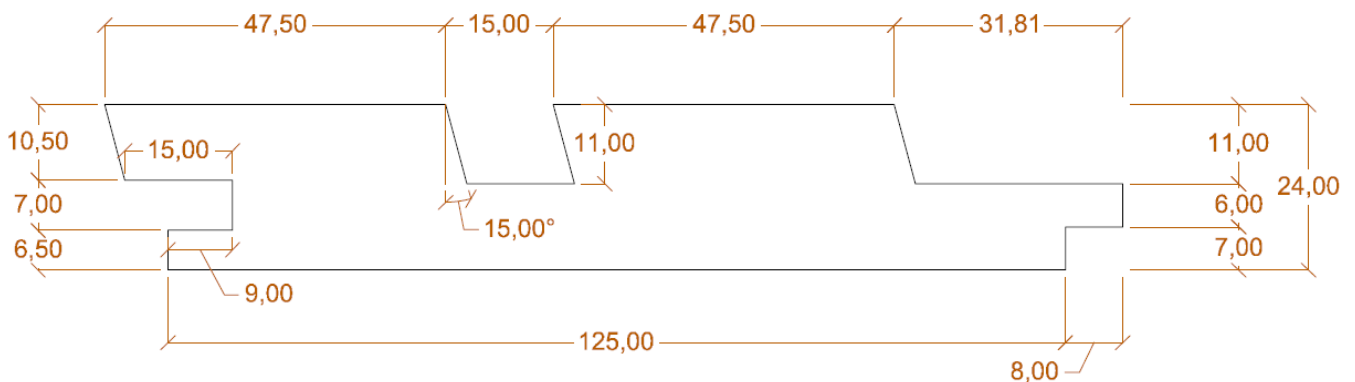

Maßstab – scala	2012	Datum – data	Name – nome	Beschreibung – Descrizione	
		erst.	29.08.12	Gamper Thomas	Rhombusdoppelprofil 24x150 Rivestimento esterno romboidale 24x150
Zeichnungs Nr. – disegno nr.					
Für weitere Informationen und Details besuchen Sie uns auf unserer Homepage: Per ulteriori informazioni e dettagli visitate il nostro sito internet:				www.sarnerholz.com