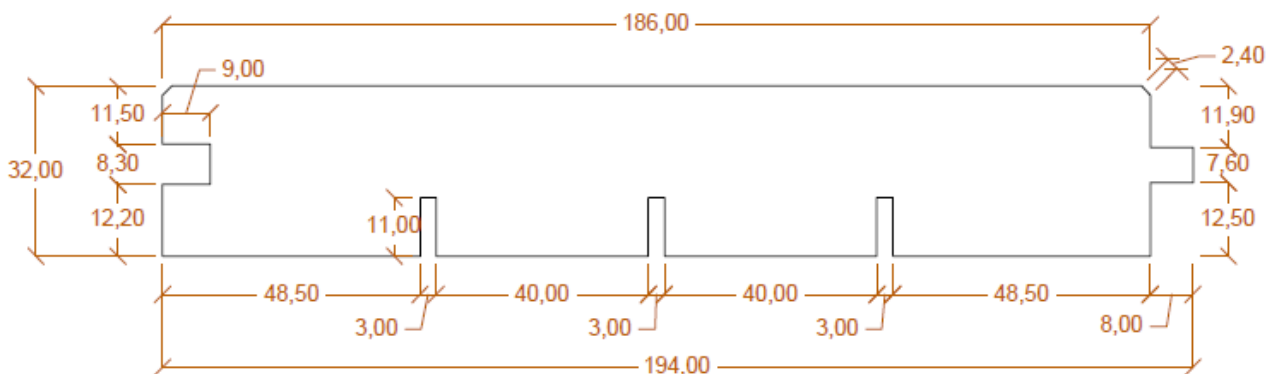

Perlinen 32x200 Perline 32x200

**Perlinen mit Deckbreite: 186 mm
hinten eingeschnitten mit 2 mm Fase, trocken 12 % +/- 2 %**

*Perline con larghezza netta: 186 mm
con fresatura lato non a vista e bisellate di 2 mm, essiccate 12 % +/- 2 %*

Holzart essenza	Qualität Qualità		
	AB Top	AB	BC
Fichte – abete	✓	✓	✓
Lärche – larice	✓	✓	✓

Die oben angeführten Maße sind Standardmaße. Andere Maße sind auf Anfrage erhältlich.
Le misure sopra riportate sono standard. Altre misure sono possibili su richiesta.