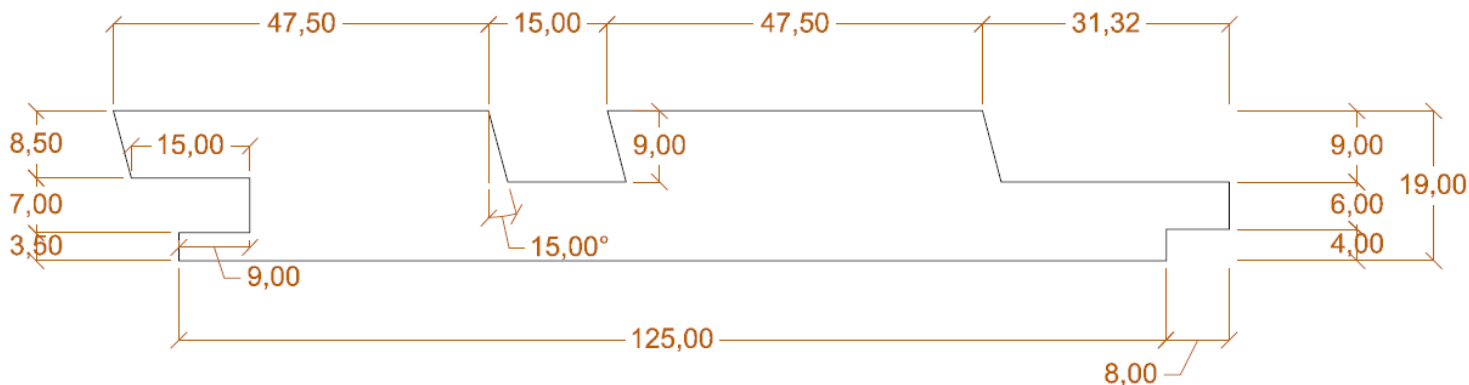

Maßstab – scala	2012	Datum – data	Name – nome	Beschreibung – Descrizione Rhombusdoppelprofil 19x150 Rivestimento esterno romboidale 19x150	
		erst.	29.08.12		Gamper Thomas
Zeichnungs Nr. – disegno nr.					
Für weitere Informationen und Details besuchen Sie uns auf unserer Homepage: Per ulteriori informazioni e dettagli visitate il nostro sito internet:				www.sarnerholz.com