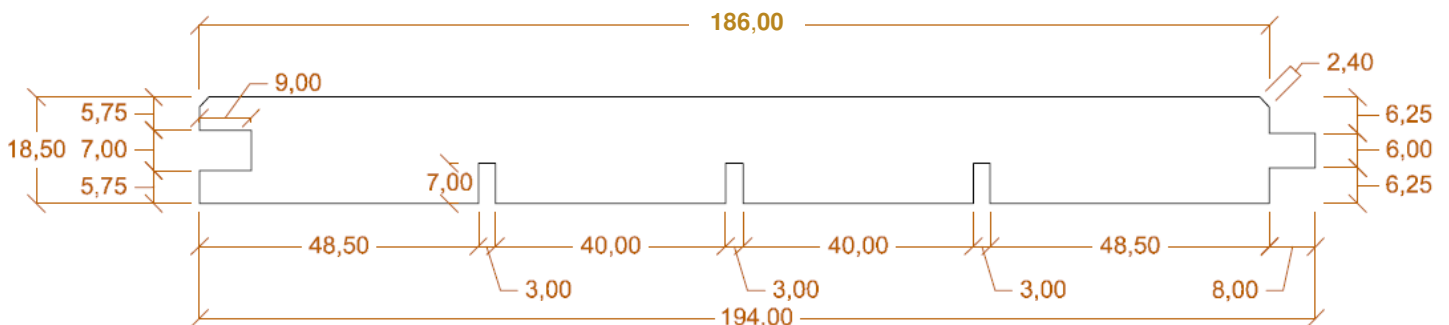

Perlinen 19x200
Perline 19x200

Perlinen mit Deckbreite: 183 mm
hinten eingeschnitten mit 2 mm Fase, trocken 12 % +/- 2 %

Perline con larghezza netta: 183 mm
con fresatura lato non a vista e bisellate di 2 mm, essiccate 12 % +/- 2 %

Holzart essenza	Qualität Qualità		
	AB Top	AB	BC
Fichte – abete	✓		✓
Zirbe – cirmolo	✓		✓

Die oben angeführten Maße sind Standardmaße. Andere Maße sind auf Anfrage erhältlich.
Le misure sopra riportate sono standard. Altre misure sono possibili su richiesta.