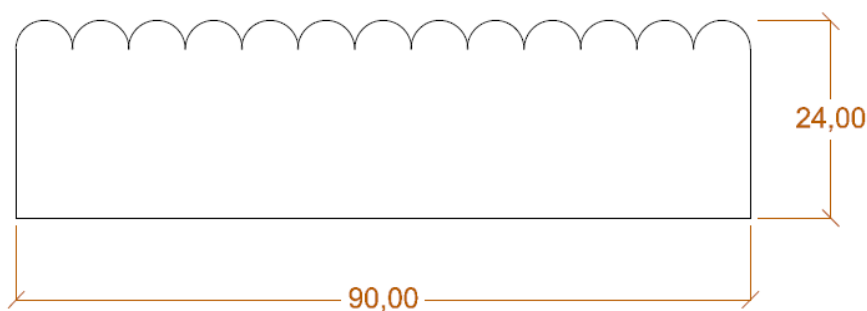

Riffelboden 24x100
Profilo antiscivolo 24x100

Terrassenboden mit Deckbreite: 90 mm
trocken 12 % +/- 2 %

Profilo antiscivolo con larghezza netta: 90 mm
essiccate 12 % +/- 2 %

Holzart essenza	Qualität Qualità		
	AB Top	AB	BC
Lärche – larice	✓	✓	✓
Zirbe - cirmolo	✓		✓

Die oben angeführten Maße sind Standardmaße. Andere Maße sind auf Anfrage erhältlich.
Le misure sopra riportate sono standard. Altre misure sono possibili su richiesta.