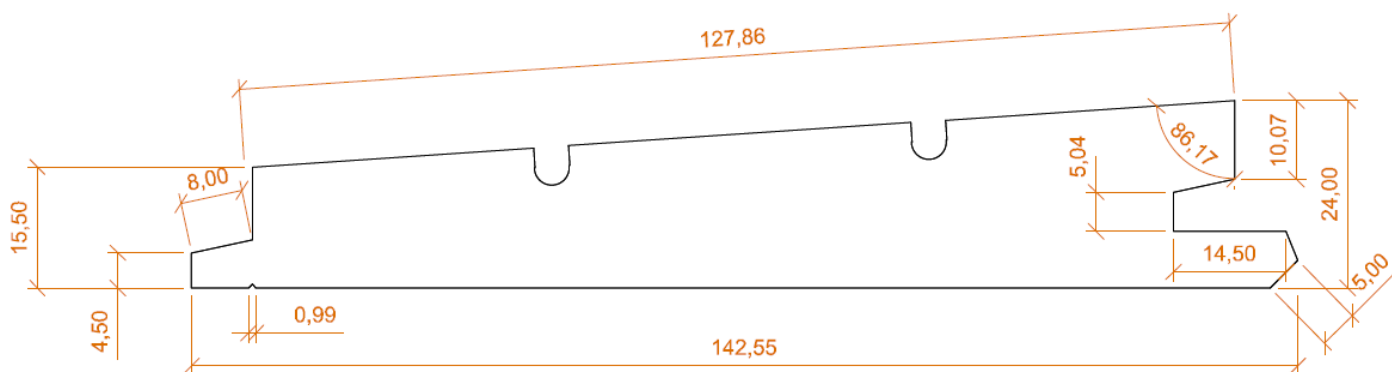

Stülpchalung 24x150 Profilo a scandola 24x150

Stülpchalung mit Deckbreite: 127,8 mm
trocken 12 % +/- 2 %

*Profilo a scandola con larghezza netta: 127,8 mm
essiccate 12 % +/- 2 %*

Holzart essenza	Qualität Qualità		
	AB Top	AB	BC
Fichte – abete	✓		✓
Lärche – larice	✓		✓
Zirbe – cirmolo	✓		

Die oben angeführten Maße sind Standardmaße. Andere Maße sind auf Anfrage erhältlich.
Le misure sopra riportate sono standard. Altre misure sono possibili su richiesta.