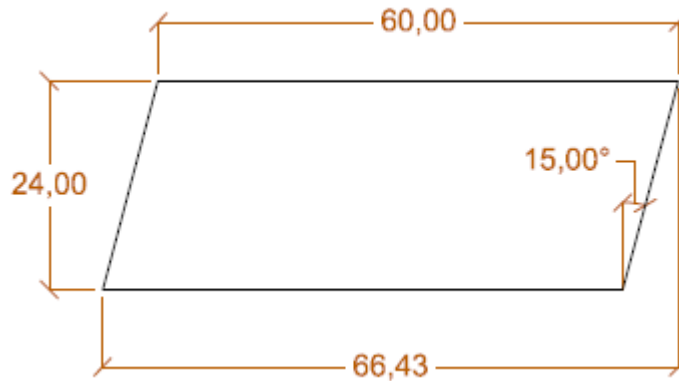

www.sarnerholz.com

Rhombusprofil 24x80 Profilo romboidale 24x80

**Rhombusprofil mit Deckbreite: 60 mm
 trocken 12 % +/- 2 %**

*Profilo romboidale con larghezza netta: 60 mm
 essiccate 12 % +/- 2 %*

Holzart essenza	Qualität Qualità		
	AB Top	AB	BC
Lärche – larice	✓		✓

Die oben angeführten Maße sind Standardmaße. Andere Maße sind auf Anfrage erhältlich.
 Le misure sopra riportate sono standard. Altre misure sono possibili su richiesta.

Maßstab – scala	2012	Datum – data	Name – nome	Beschreibung– Descrizione Rhombusprofil 24x80 Profilo romboidale 24x80
	erst.	29.08.12	Gamper Thomas	
Zeichnungs Nr. – disegno nr.				
Für weitere Informationen und Details besuchen Sie uns auf unserer Homepage: Per ulteriori informazioni e dettagli visitate il nostro sito internet:				www.sarnerholz.com