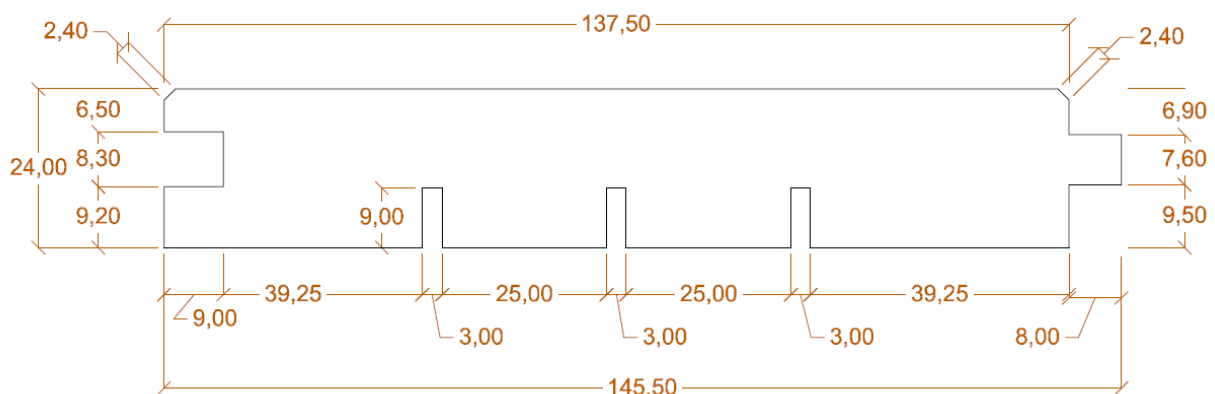

Perlinen 24x150 Perline 24x150

Perlinen mit Deckbreite: 137,5 mm
hinten eingeschnitten mit 2 mm Fase, trocken 12 % +/- 2 %

Perline larghezza netta: 137,5 mm
con fresatura lato non a vista e bisellate di 2 mm, essiccate 12 % +/- 2 %

Holzart essenza	Qualität Qualità		
	AB Top	AB	BC
Fichte – abete	✓	✓	✓
Lärche – larice	✓		✓

Die oben angeführten Maße sind Standardmaße. Andere Maße sind auf Anfrage erhältlich.
Le misure sopra riportate sono standard. Altre misure sono possibili su richiesta.