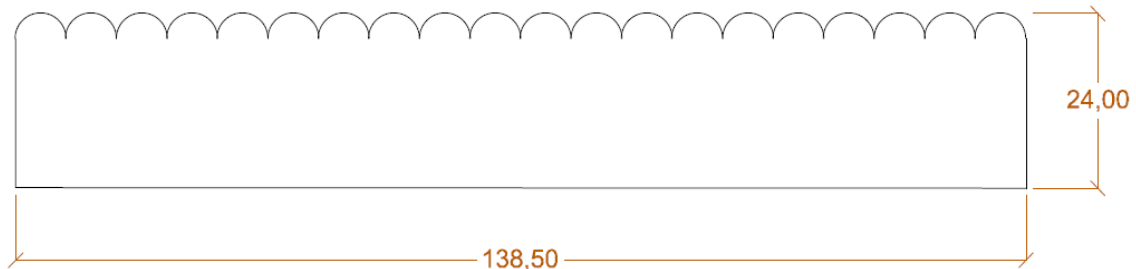

Maßstab – scala	2012	Datum – data	Name – nome	Beschreibung – Descrizione Riffelboden 24x150 Profilo antiscivolo 24x150
	erst.	29.08.12	Gamper Thomas	
	Zeichnungs Nr. – disegno nr.			
Für weitere Informationen und Details besuchen Sie uns auf unserer Homepage: Per ulteriori informazioni e dettagli visitate il nostro sito internet:				www.sarnerholz.com