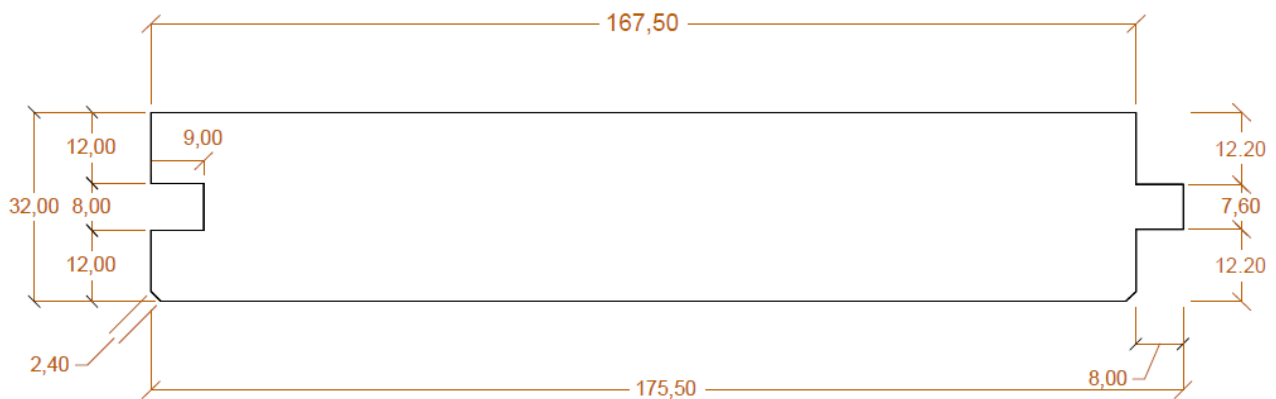

Bodenperlinen 32x180 Perline uso pavimento 32x180

**Balkon und Bodenperlinen für Außenbereich mit Deckbreite: 167,5 mm
beidseitig gehobelt, trocken 12 % +/- 2 %**

*Perline uso pavimento per l'esterno con larghezza netta: 167,5 mm
piallate su due lati, essiccate 12 % +/- 2 %*

Holzart essenza	Qualität Qualità		
	AB Top	AB	BC
Fichte – abete			✓
Lärche – larice	✓		✓

Die oben angeführten Maße sind Standardmaße. Andere Maße sind auf Anfrage erhältlich.
Le misure sopra riportate sono standard. Altre misure sono possibili su richiesta.