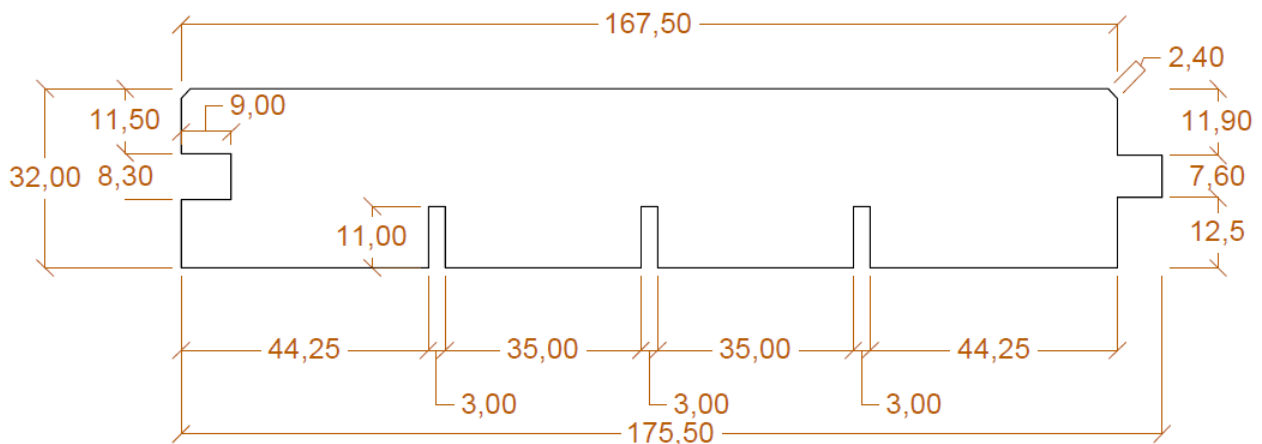

Perlinen 32x180 Perline 32x180

Perlinen mit Deckbreite: 167,5 mm
hinten eingeschnitten mit 2 mm Fase, trocken 12 % +/- 2 %

Perline con larghezza netta: 167,5 mm
con fresatura lato non a vista e bisellate di 2 mm, essiccate 12 % +/- 2 %

Holzart essenza	Qualität Qualità		
	AB Top	AB	BC
Fichte – abete			✓
Lärche – larice	✓		✓

Die oben angeführten Maße sind Standardmaße. Andere Maße sind auf Anfrage erhältlich.
Le misure sopra riportate sono standard. Altre misure sono possibili su richiesta.