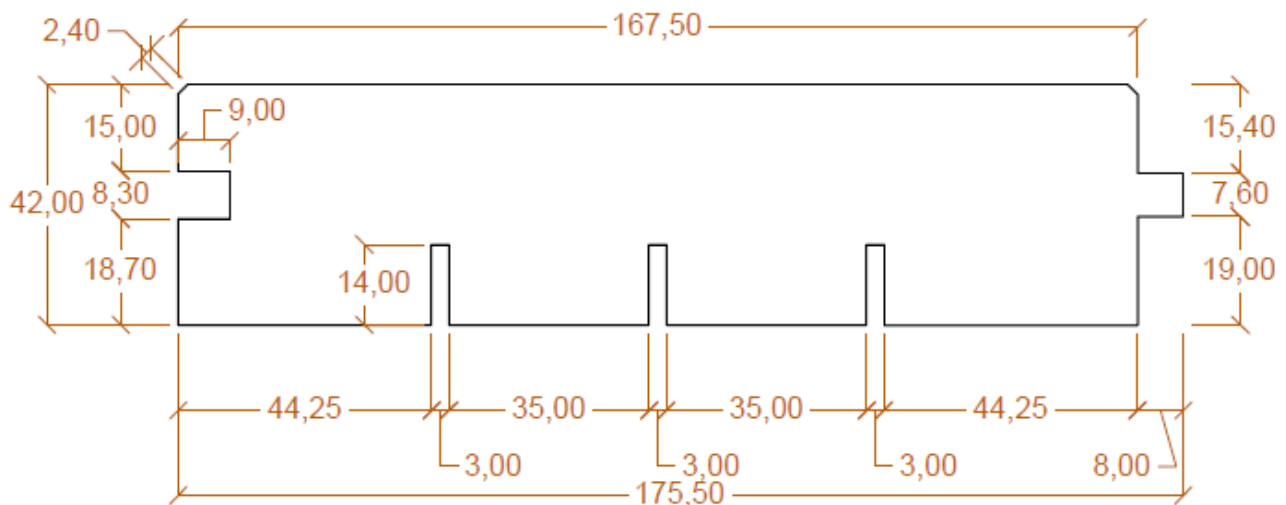

Perlinien 42x180 Perline 42x180

**Perlinien mit Deckbreite: 167,5 mm
hinten eingeschnitten mit 2 mm Fase, trocken 12 % +/- 2 %**

*Perline con larghezza netta: 167,5 mm
con fresatura lato non a vista e bisellate di 2 mm, essiccate 12 % +/- 2 %*

Holzart essenza	Qualität Qualità		
	AB Top	AB	BC
Fichte – abete	✓	✓	✓
Lärche – larice	✓	✓	✓

Die oben angeführten Maße sind Standardmaße. Andere Maße sind auf Anfrage erhältlich.
Le misure sopra riportate sono standard. Altre misure sono possibili su richiesta.