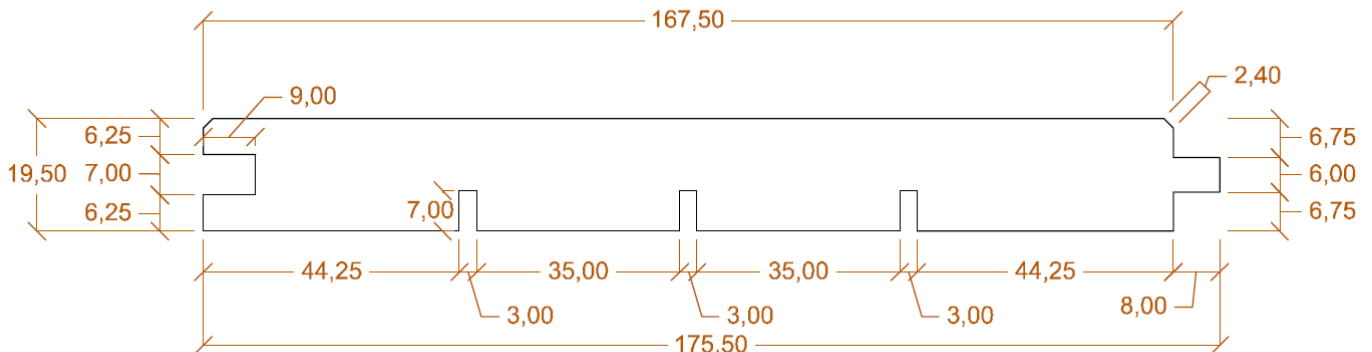

Perlinen 19x180
Perline 19x180

Perlinen mit Deckbreite: 167,5 mm
hinten eingesnitten mit 2 mm Fase, trocken 12 % +/- 2 %

Perline con larghezza netta: 167,5 mm
con fresatura lato non a vista e bisellate di 2 mm, essiccate 12 % +/- 2 %

Holzart essenza	Qualität Qualità		
	AB Top	AB	BC
Fichte – abete		✓	✓
Zirbe – cirmolo	✓		✓

Die oben angeführten Maße sind Standardmaße. Andere Maße sind auf Anfrage erhältlich.
Le misure sopra riportate sono standard. Altre misure sono possibili su richiesta.