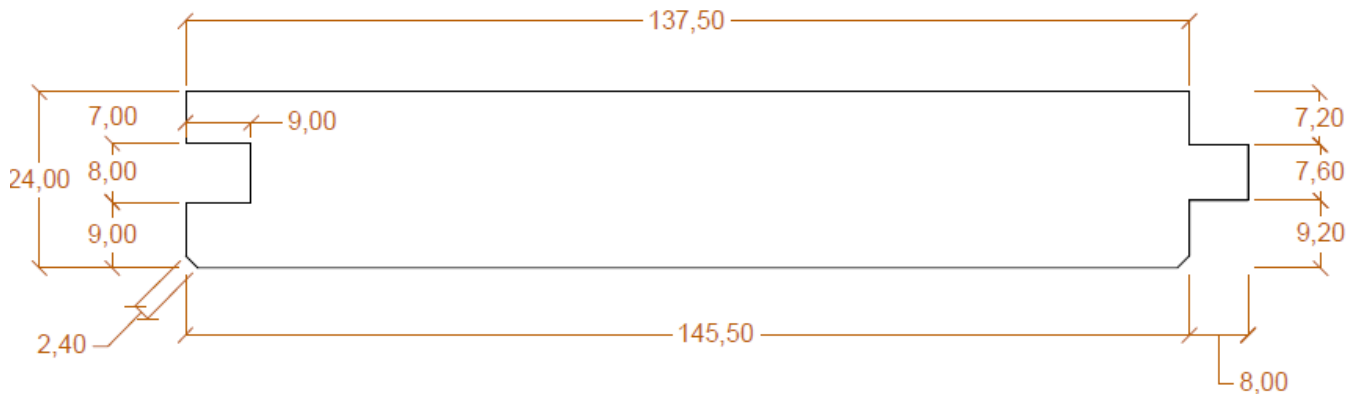

Bodenperlinen 24x150 Perline uso pavimento 24x150

**Balkon und Bodenperlinen für Außenbereich mit Deckbreite: 137,5 mm
beidseitig gehobelt, trocken 12 % +/- 2 %**

*Perline uso pavimento per l'esterno con larghezza netta: 137,5 mm
piallate su due lati, essiccate 12 % +/- 2 %*

Holzart essenza	Qualität Qualità		
	AB Top	AB	BC
Fichte – abete	✓	✓	✓
Lärche – larice	✓		✓
Zirbe – cirmolo	✓		

Die oben angeführten Maße sind Standardmaße. Andere Maße sind auf Anfrage erhältlich.
Le misure sopra riportate sono standard. Altre misure sono possibili su richiesta.